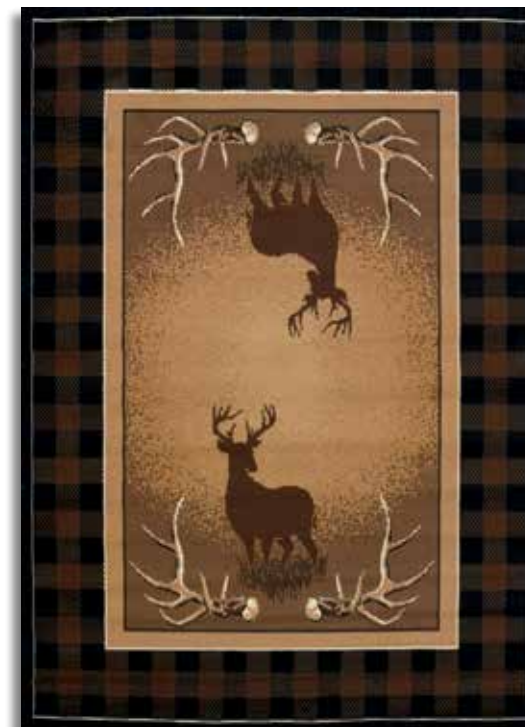

910 01450/Double Tigers

910 02250/Lion Profile

5'3" x 7'2"

910 04650/Elephant

910 06750/Broken Arrow

910 03230/Dragon Luck

910 05650/Roper

910 05050/Antler Buck

910 05250/Koko

910 04750/Ribbons

910 03730/Bone Arrow

910 04950/Ranch Star

910 05550/Painted Skins

910 05750/ Safari Skin

5'3" x 7'2"

5'3" x 7'2"