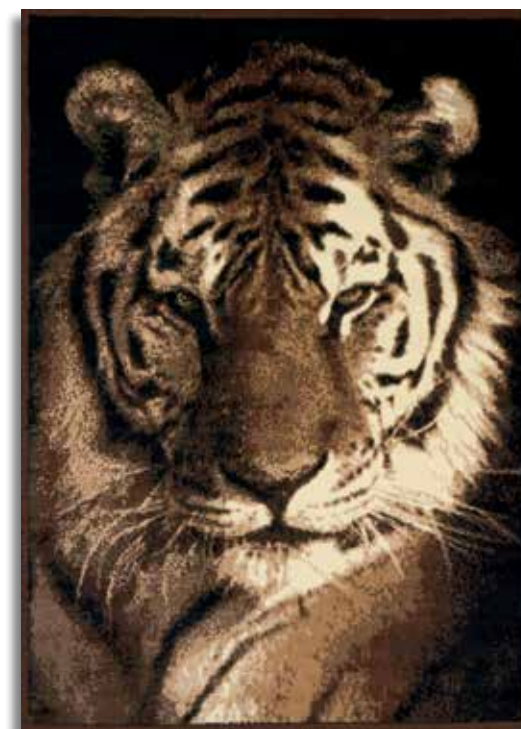

#### Sizes

Room Size - 5'3" x 7'2" (160cm x 220cm)

• Made in Turkey

910 01760/Blue Sea

5'3" x 7'2"

910 02660/Howling Moon

910 03060/Winterbuck

910 02450/Tiger Portrait

910 03950/Skins

910 02750/Leopard Face

5'3" x 7'2"

910 03150/Slanted Safari

5'3" x 7'2"

910 03450/Safari Square

910 04050/Leopard Skin

910 01650/Tiger Colors